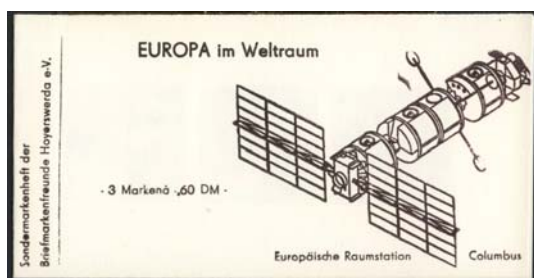

1991 - Anlass: EUROPA im Weltraum

Europa im Weltraum
Europäische Raumstation Columbus

Druck-Satz: 1. DS Marken à -,60 DM -

1. DS -

4. DS -

2. DS - unbedruckt

3. DS - unbedruckt

Jahr	Auflage	DS	Bestückung	Michel	Marke	Stempel	Erhalt	ok.
1991	~ 100	3.	3 er 60 Pf	1526	Europa	nur	**	
Nr.								
1.al								
Vk								
2,50 DM			Gesamtauflage 500 Stück					

Mögliche Abstempelungen: keine Abstempelung.

1991 - Anlass: EUROPA im Weltraum

Europa im Weltraum
Europäische Raumstation Columbus

Satzfehler: 1. DS Markenà -,60 DM -

1. DS -

4. DS -

2. DS - unbedruckt

3. DS - unbedruckt