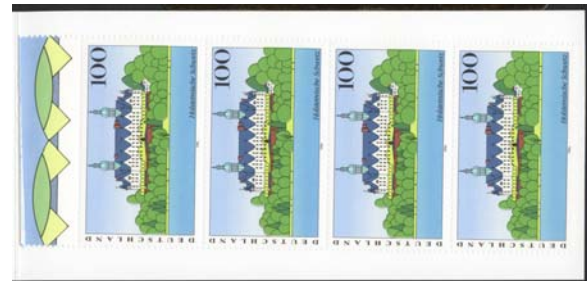

Mögliche Abstempelungen: ob es das MH mit allen Stempel gibt ist fraglich.

1996 - Anlaß: Prinz Heinrich Brücke

Erweiterung der Prinz Heinrich Brücke am 27.07.1996

1. DS -

4. DS -

2. DS -

3. DS - unbedruckt

Jahr	Auflage	DS	Bestückung	Michel	Marke	Stempel	Erhalt	ok.
1996	143	3.	4 er 100 Pf	1849	H. Schweiz		**	ok.
				SSSt. 22.06.96 Kiel 1		* Kieler Woche *	SSSt.	ok.
				SSSt. 23.06.96 Kiel 41		* Kieler Woche *	SSSt.	
						* Brückenfest *	SSSt.	ok.
2.b								
Vk								
	8,00							