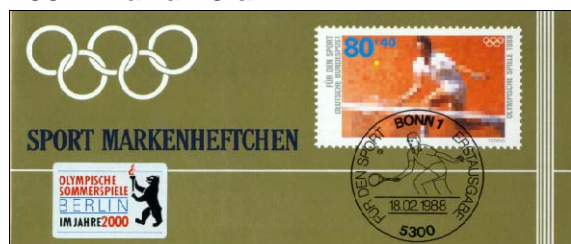

1991- Bund 15.a

dünnere, glatte Karton mit Aufkleber

1991- Berlin 15.b

dünnere, glatte Karton mit Aufkleber

**Sonderausgabe: Olympia 2000**

Jahr	Nr.	Auflage	Bestückung	VK	Michel	Motiv	ESSt.	**	⊙	⊙	Besonderheiten
88 / 91	15.a	14 000	6 er 80 + 40	10,00 DM	1354	Tennis	Kein ESSt.	57	/	/	1. Deckelseite mit Aufkleber
88 / 91	15.b	14 000	6 er 80 + 40	10,00 DM	802	Eiskunstlauf	Kein ESSt.	58	/	/	1. Deckelseite mit Aufkleber
	15.a	SSt. 23.06.1991 Berlin 12				* Olympia 2000 *		/	/	59	
	15.b	SSt. 23.06.1991 Berlin 12				* Olympia 2000 *		/	/	60	