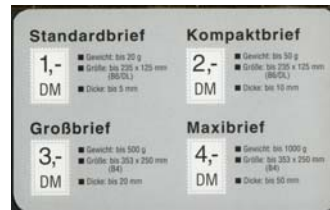

1994 - Anlass: Werbegabe

Klappkarte!

Saarlandmarke

Markenheftchen in Telefonkartenformat

Druck DPS – Wermsdorf, Porto Card – Vorläufer

Auf einer Porto Card muss immer Porto Card darauf stehen.

1. DS -

4. DS -

Mögliche Abstempelungen: wurden nur postfrisch abgegeben.

1994 - Anlass: Werbegabe

Klappkarte!

Neue Postleitzahlen

Markenheftchen in Telefonkartenformat

Druck DPS – Wermsdorf, Porto Card – Vorläufer

Auf einer Porto Card muss immer Porto Card darauf stehen.